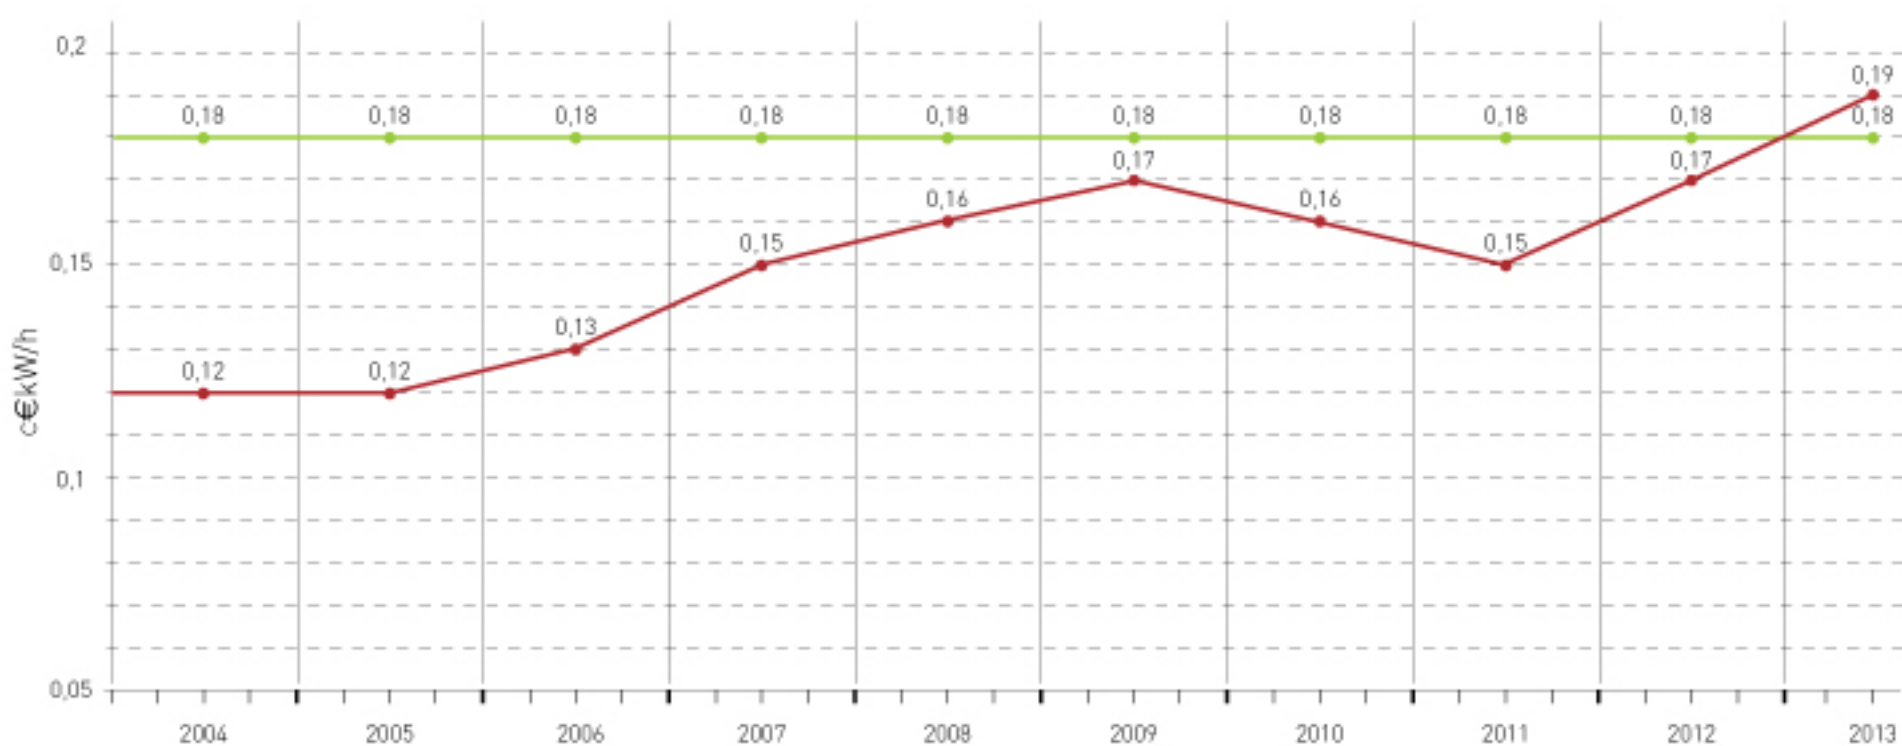

ANDAMENTO DEL PREZZO DELL'ENERGIA per un consumatore domestico tipo