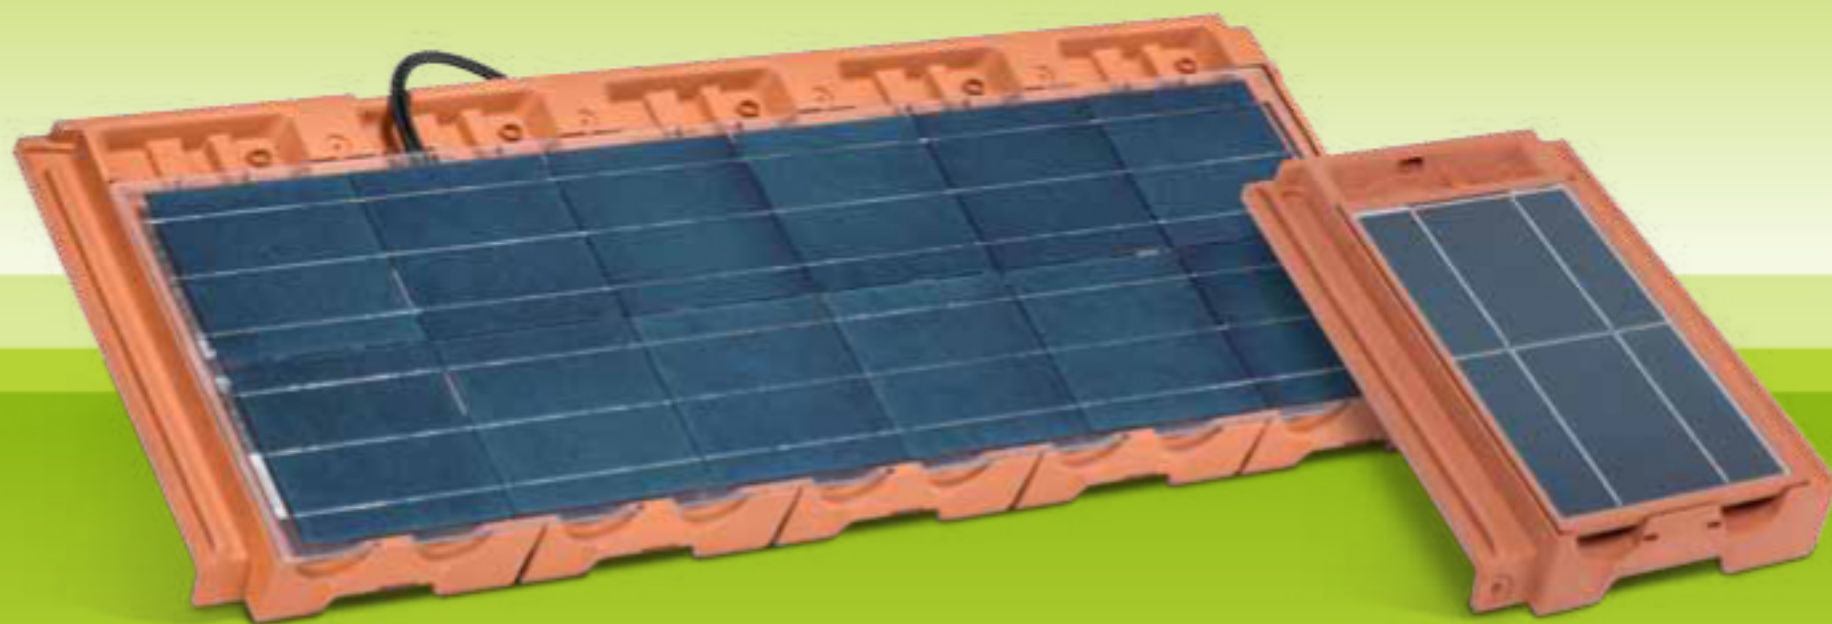

I BENEFICI

- ✓ Totale integrabilità con le tegole marsigliesi in laterizio
- ✓ Nuovo sistema di connessione brevettato e certificato che assicura precisione e velocità di posa
- ✓ Elevato risparmio energetico e contenimento dei costi
- ✓ Basso impatto costruttivo, grande impatto estetico
- ✓ Materiali performanti e durevoli
- ✓ Maggiore resistenza agli agenti atmosferici e all'invecchiamento causato dai raggi UV
- ✓ Totale autonomia energetica
- ✓ Riciclabilità dei singoli componenti
- ✓ Massima detrazione fiscale

ANDAMENTO DEL PREZZO DELL'ENERGIA per un consumatore domestico tipo

Fonte: AEEG